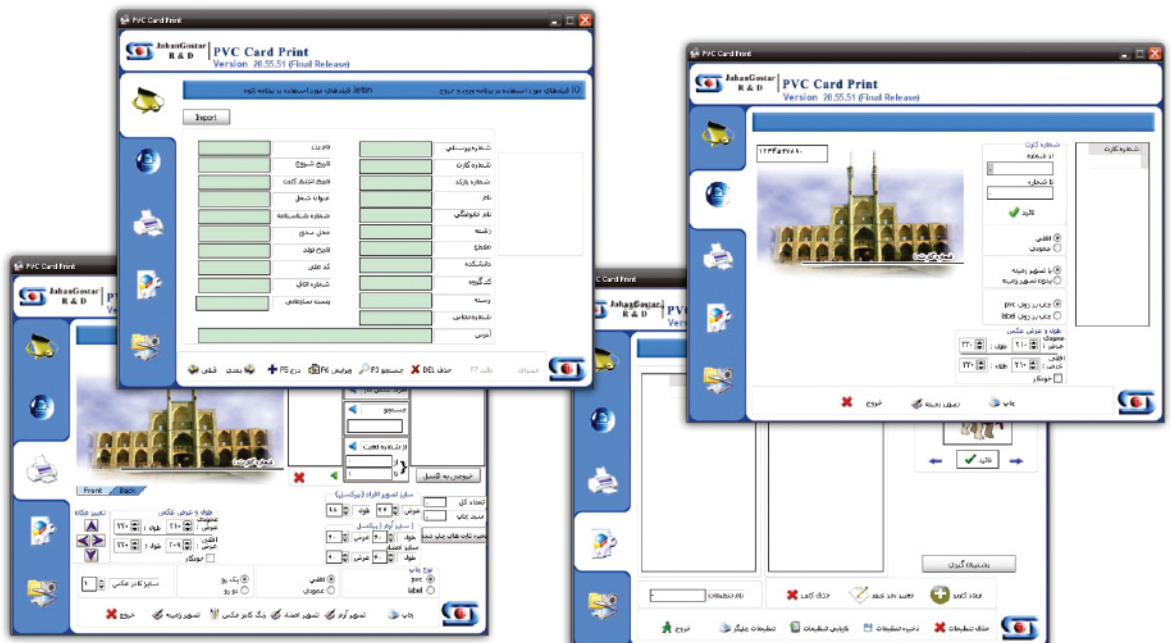

## مزایای نرم افزار PVC Crad Print

- ذخیره عکس ها به پسوند JPG, GIF
- جستجو و فیلتر کردن اطلاعات به صورت حرفه ای
- چاپ کارت به صورت سریال از ۱ تا n
- چاپ PVC, Lable به صورت سریال و پرسنلی (عکس دار)
- اجرای انواع فونت های سازگار با سیستم عامل (فارسی، عربی، انگلیسی، فرانسه و...)
- عدم ورود اطلاعات تکراری
- نصب سریع و آسان و کارایی برای چندین کاربر تحت شبکه
- امکان تعریف چندین کاربر و حفظ اطلاعات شخصی در صورت تعریف رمز عبوری مجزا
- کار با کلیه PVC Printer های موجود در بازار و پرینترهای کاغذی
- بازیابی اطلاعات از قبل چیده شده و ذخیره اطلاعات به تعداد نامحدود
- قرار دادن طرح آرم، مهر و امضاء، روی عکس
- امکان چاپ کارت از بانک اطلاعاتی سازمان یا شرکت مربوطه به صورت Online
- امکان Import & Export از هر بانک اطلاعاتی
- چاپ بارکد استاندارد و غیراستاندارد (Image)
- نمایش افراد عکس دار هنگام ورود اطلاعات و چاپ کارت
- جداسازی اطلاعات افراد چاپ شده از اطلاعات افراد چاپ نشده برای جلوگیری از چاپ مجدد
- امکان بزرگ و کوچک کردن عکس، مهر، امضاء، کادر عکس، فونت و بارکد
- امکان گزارش گیری از اطلاعات چاپ شده و چاپ نشده به تفکیک
- امکان تعیین جهت متن (راست چین، چپ چین و فیت کردن متن)
- امکان تغییر فیلدهای نرم افزار
- همه نوع تغییرات در نرم افزار بنا به درخواست مراکز انجام شود و هزینه تغییرات به عهده مرکز خواهد بود.