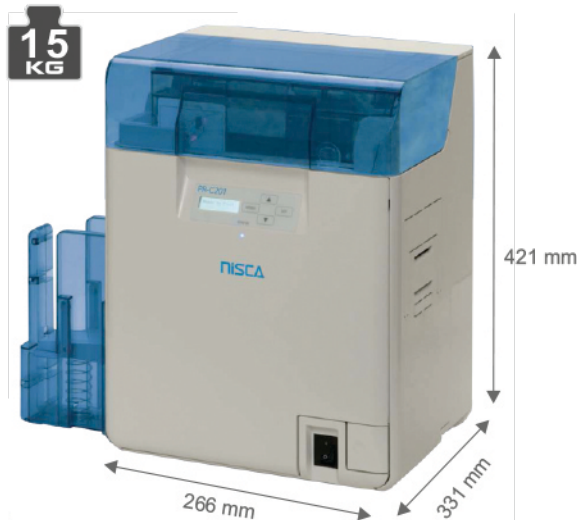

پرینتر چاپ کارت NiSCA PRC201

★★★★★	سرعت چاپ
★★★★★	امکانات سخت افزاری
★★★★★	کیفیت چاپ

- ۱۰۰ عدد کارت PVC برای تست
- ۱ عدد کارت تمیز کننده
- کابل USB2
- نرم افزار چاپ کارت جهان گستر

چاپ غیرمستقیم (Printer Re-Transfer)

چاپ دورو (Dual Side)

قابلیت چاپ تمام رنگی

چاپ بر روی انواع کارت (ساده، مغناطیسی، مایفر، هوشمند، بدون تماس)

چاپ فراتر از کارت بدون گوشه (چاپ لب به لب)

کیفیت چاپ 600Dpi

حافظه داخلی پرینتر 64MB

سرعت چاپ تمام رنگی یک روی کارت تا ۱۶۰ عدد کارت در ساعت

سرعت چاپ تمام رنگی دو روی کارت تا ۱۰۰ عدد کارت در ساعت

مخزن ورودی ۲۵۰ عدد کارت مخزن خروجی ۲۵۰ عدد کارت

دارای نمایشگر LCD

کابل ارتباطی USB

انواع ریبون های پرینتر:

YMACK-YMCKK-YMCKHs(except for PVC Card)

چاپ ریبون UV (برای تصعید و نوعی چاپ امنیتی نامرئی)

دارای ریبون Holographic Retransfer

تعداد چاپ ریبون رنگی ۵۰۰ پرینت (تمام ریبون ها)

پشتیبانی از سیستم عامل (XP-Vista-Win7(32bit-64bit))

دارای پورت شبکه Ethernet

دارای ۱۸ ماه گارانتی و ۵ سال خدمات پس از فروش

قابل ارتقا:

لمینیتور از نوع حرارتی.....Thermal Roller Transfer

کدگذار مغناطیسی.....Encoder Mag

کدگذار بدون تماس.....Contactless encoder

کدگذار کارت هوشمند.....Contact encoder

ماژول لمینیت NiSCA L201

تکنولوژی لمینیت: لمینیت حرارتی

امکان چاپ انواع لایه پوششی امنیتی (هولوگرام) و لمینیت Thin Film

(لب به لب کارت) و Patch

لمینیت به صورت تک رو/دورو (Single Side/Double Side)

سرعت لمینیتور: هر ۲۰ ثانیه یک کارت

ارتباط از طریق کابل RS232C و کنترل از طریق کامپیوتر، به صورت

Online و همزمان بعد از چاپ