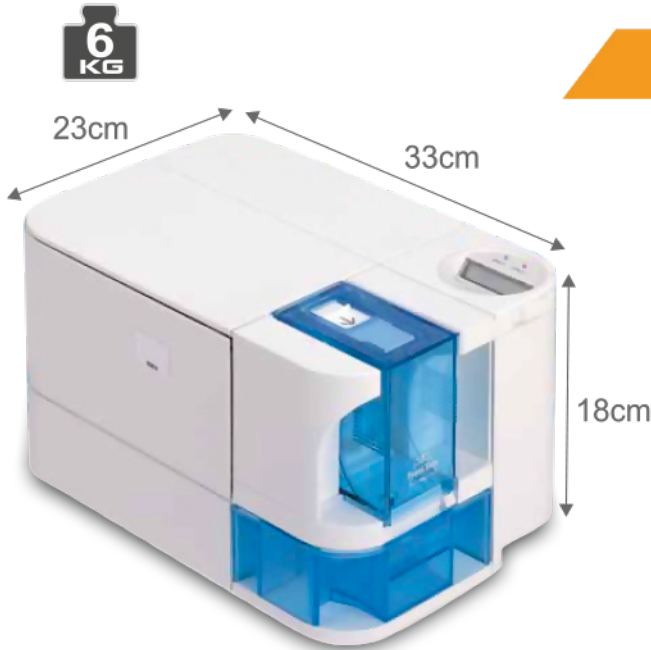

پرینتر چاپ کارت NISCA PRC 101

★ ★ ★ ★	سرعت چاپ
★ ★ ★ ★	امکانات سخت افزاری
★ ★ ★ ★	کیفیت چاپ

- ۱۰۰ عدد کارت PVC برای تست
- ۱ عدد کارت تمیز کننده
- ۱ عدد تمیز کننده
- ۱ رول ریبون رنگی جهت چاپ ۲۰ عدد کارت
- کابل USB2
- نرم افزار چاپ کارت جهان گستر

- پرینتر چاپ کارت از نوع مستقیم (Direct)
- قابلیت چاپ رنگی و تک رنگ
- چاپ یکرو (Single Side)
- چاپ بر روی انواع کارت (ساده، مغناطیسی، هوشمند، بدون تماس)
- کیفیت چاپ 300dpi & 24Bit
- شمارشگر تعداد کارت چاپ شده (Counter)
- مخزن ورودی ۱۰۰ کارت، مخزن خروجی ۳۰+۵۰ کارت (دو خروجی کارت)
- امکان شارپ کردن چاپ تا ۷ شماره (Sharpen) برای بالا بردن کیفیت چاپ
- چرخش LCD تا ۹۰ درجه
- پرینت لب به لب کارت (ابعاد ریبون پرینتر: ۸/۸ سانتی متر در ۵/۷ سانتی متر)
- ریبون رنگی ۲۵۰ چاپ، ریبون تک رنگ ۱۰۰۰ چاپ
- سرعت چاپ رنگی ۱۴۴ کارت در ساعت، سرعت چاپ تک رنگ ۷۲۰ کارت در ساعت
- ریبون های پرینتر: (K1-KO-YMCKO)
- دارای دو غلطک تمیز کننده کارت
- قابل ارتقا:
- دستگاه کد گذار Magnetic (PRC101M) Contactless Smartcard
- گارانتی ۱۸ ماه و ۵ سال خدمات پس از فروش